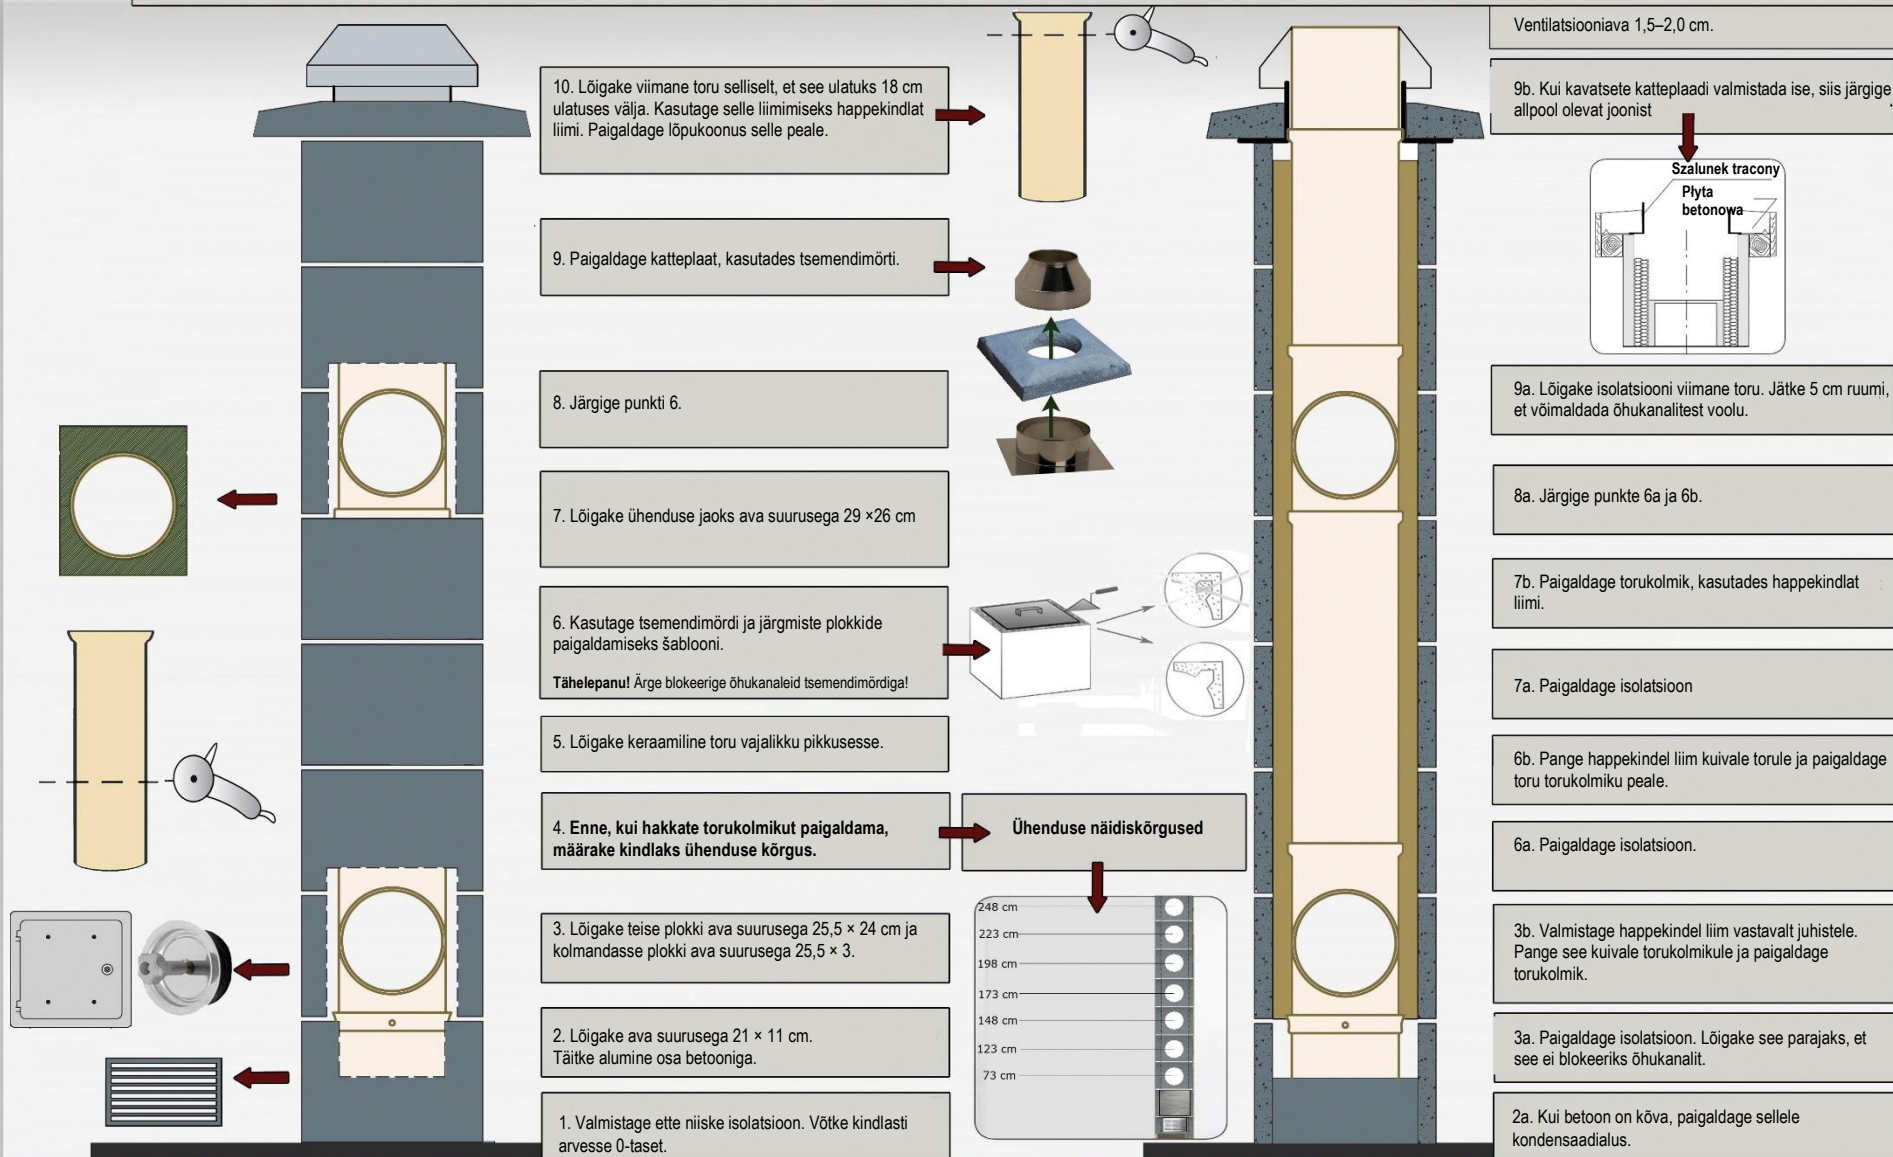

KORSTNA JAWAR UNIWERSAL PLUS- PAIGALDUSJUHEND

KORSTNA JAWAR UNIWERSAL PLUS- PAIGALDUSJUHEND

Katteplaadi kasutamise alternatiivsed näited.

Paigaldage sidustuselement torukolmikule vastavalt joonisele.
Paigaldage esiplate sellest väljapoole.

JAWARi sidustuselemendi paigaldusjuhend:

1. Korstnaplokk
2. Keraamiline toru
3. Gaasikanal
4. Terastoru ahju ühendamiseks korstnaga
5. JAWARi sidustuselement
6. Tulekindel tihend

Ärge unustage hoida laiendust laekanalil.

Paigaldage korstnaluuk, kasutades kruve.