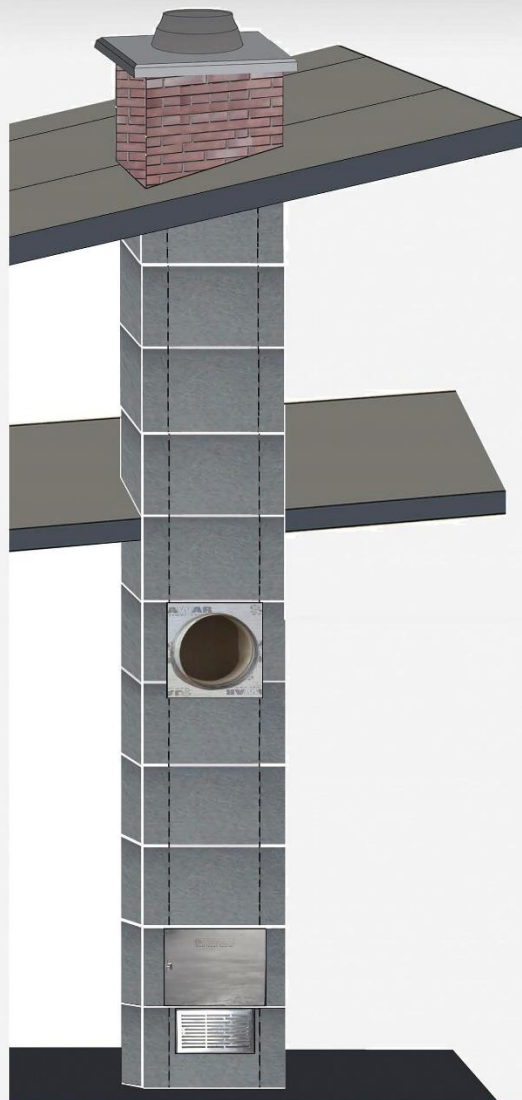

KORSTNA JAWAR UNIWERSAL PLUS- PAIGALDUSJUHEND

KORSTNA JAWAR UNIWERSAL PLUS- PAIGALDUSJUHEND

Katteplaadi kasutamise alternatiivsed näited.

Paigaldage sidustuselement torukolmikule vastavalt joonisele.
Paigaldage esiplate sellest väljapoole.

JAWARi sidustuselemendi paigaldusjuhend:

1. Korstnaplokk
2. Keraamiline toru
3. Gaasikanal
4. Terastoru ahju ühendamiseks korstnaga
5. JAWARi sidustuselement
6. Tulekindel tihend

Ärge unustage hoida laiendust laekanalil.

Paigaldage korstnaluuk, kasutades kruve.