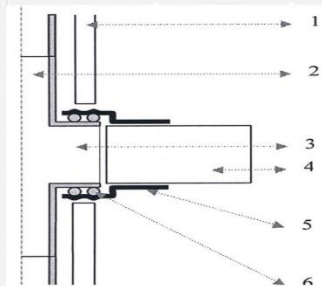

KORSTNA JAWAR UNIWERSAL PLUS- PAIGALDUSJUHEND

KORSTNA JAWAR UNIWERSAL PLUS- PAIGALDUSJUHEND

Katteplaadi kasutamise alternatiivsed näited.

Paigaldage sidustuselement torukolmikule vastavalt joonisele.
Paigaldage esiplate sellest väljapoole.

JAWARi sidustuselemendi paigaldusjuhend:

1. Korstnaplokk
2. Keraamiline toru
3. Gaasikanal
4. Terastoru ahju ühendamiseks korstnaga
5. JAWARi sidustuselement
6. Tulekindel tihend

Ärge unustage hoida laiendust laekanalil.