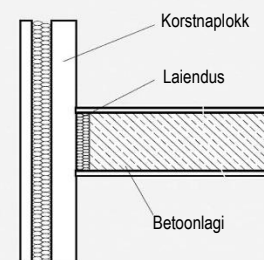

KORSTNA JAWAR UNIWERSAL PLUS- PAIGALDUSJUHEND

KORSTNA JAWAR UNIWERSAL PLUS- PAIGALDUSJUHEND

Katteplaadi kasutamise alternatiivsed näited.

Paigaldage sidustuselement torukolmikule vastavalt joonisele.
Paigaldage esiplate sellest väljapoole.

JAWARi sidustuselemendi paigaldusjuhend:

1. Korstnaplokk
2. Keraamiline toru
3. Gaasikanal
4. Terastoru ahju ühendamiseks korstnaga
5. JAWARi sidustuselement
6. Tulekindel tihend

Ärge unustage hoida laiendust laekanalil.