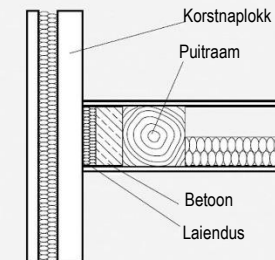

KORSTNA JAWAR UNIWERSAL PLUS- PAIGALDUSJUHEND

KORSTNA JAWAR UNIWERSAL PLUS- PAIGALDUSJUHEND

Katteplaadi kasutamise alternatiivsed näited.

Paigaldage sidustuselement torukolmikule vastavalt joonisele.
Paigaldage esiplate sellest väljapoole.

JAWARi sidustuselemendi paigaldusjuhend:

1. Korstnaplokk
2. Keraamiline toru
3. Gaasikanal
4. Terastoru ahju ühendamiseks korstnaga
5. JAWARi sidustuselement
6. Tulekindel tihend

Ärge unustage hoida laiendust laekanalil.