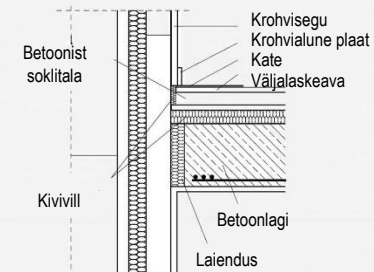

KORSTNA JAWAR UNIWERSAL PLUS- PAIGALDUSJUHEND

KORSTNA JAWAR UNIWERSAL PLUS- PAIGALDUSJUHEND

Katteplaadi kasutamise alternatiivsed näited.

Paigaldage sidustuselement torukolmikule vastavalt joonisele.
Paigaldage esiplate sellest väljapoole.

JAWARi sidustuselemendi paigaldusjuhend:

1. Korstnaplokk
2. Keraamiline toru
3. Gaasikanal
4. Terastoru ahju ühendamiseks korstnaga
5. JAWARi sidustuselement
6. Tulekindel tihend

Ärge unustage hoida laiendust laekanalil.