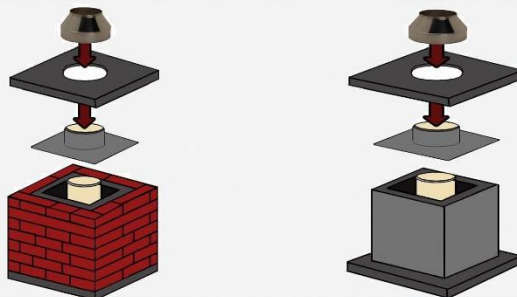

KORSTNA JAWAR UNIWERSAL PLUS- PAIGALDUSJUHEND

KORSTNA JAWAR UNIWERSAL PLUS- PAIGALDUSJUHEND

Katteplaadi kasutamise alternatiivsed näited.

Paigaldage sidustuselement torukolmikule vastavalt joonisele.
Paigaldage esiplate sellest väljapoole.

JAWARi sidustuselemendi paigaldusjuhend:

1. Korstnaplokk
2. Keraamiline toru
3. Gaasikanal
4. Terastoru ahju ühendamiseks korstnaga
5. JAWARi sidustuselement
6. Tulekindel tihend

Ärge unustage hoida laiendust laekanalil.