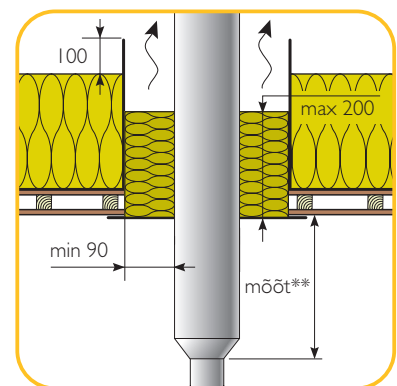

SAUNAKORSTEN

Schiedeli Saunakorsten on lihtsalt paigaldatav terviklahendus, mis on testitud süsteemina ning mis omab kehtivatele euronormidele vastavat CE-märgistust. Sobib ühendamiseks saunakeristega, mille ühendustoru läbimõõt on 115–120 mm.

* vaata lisaks EVS 812-3:2012 punkt 5.2.4.4 tabel 1

** põlevmaterjalist laega 1200 mm, ühekorde kaitseekraani olemasolul 900 mm, kahekorde kaitseekraani olemasolul 600 mm, mittepõlevast materjalist laega 300 mm

Komplektis olev korsten on 2,4 m pikkune, lõõri läbimõõduga 120 mm ja poleeritud RST väliskestaga. Korstna komplekt on pakitud kahte karp. Vajadusel saab juurde osta 1 m ja 0,5 m korstnaelemente.

**ESIMENE KARP
SISALDAB:**

(karbi mõõt: 1500x260x260 mm)

**TEINE KARP
SISALDAB:**

(karbi mõõt: 1250x430x300 mm)

Korstnaelement 1 m	Kasvav üleminek 115–120 mm	Üheseinaline korstnaelement koos üleminekuga 1 m	Korstnaelemendi ühendusklamber	Läbiviigu kattekrae 0–5°
				
Korstnaelement 0,5 m	Läbiviigu isolatsioon	Kinnitusvits läbiviigu isolatsioonile	Kuumist katuseläbiviik	Vihmamüts korstnaelemendile
				