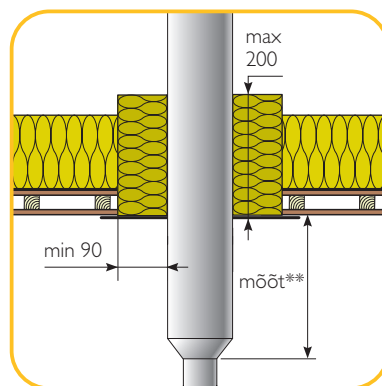

SAUNAKORSTEN

Schiedeli Saunakorsten on lihtsalt paigaldatav terviklahendus, mis on testitud süsteemina ning mis omab kehtivatele euronormidele vastavat CE-märgistust. Sobib ühendamiseks saunakeristega, mille ühendustoru läbimõõt on 115–120 mm.

PAIGALDUS

Schiedeli Saunakorsten EN 1856-I T600 - NI - D - Vm - L99060 - G90

- Kütteseadmed, mis töötavad tahkel küttel.
- Kütteseadme max. suitsugaaside väljundtemperatuur on 600 °C. Sellel temperatuuril on nõutav kaitse juhusliku kokkupuute eest inimestega.
- Kaugus põlevmaterjalidest on 90 mm. Komplektiga on kaasas 90 mm tulekindel isolatsioon läbiviigu isoleerimiseks.

Komplektis olev korsten on 2,4 m pikkune, lõõri läbimõõduga 120 mm ja poleeritud RST väliskestaga. Korstna komplekt on pakitud kahte karp. Vajadusel saab juurde osta 1 m ja 0,5 m korstnaelemente.

**ESIMENE KARP
SISALDAB:**

(karbi mõõt: 1500x260x260 mm)

**TEINE KARP
SISALDAB:**

(karbi mõõt: 1250x430x300 mm)

Korstnaelement 1 m	Kasvav üleminek 115–120 mm	Üheseinaline korstnaelement koos üleminekuga 1 m	Korstnaelemendi ühendusklamber	Läbiviigu kattekrae 0–5°
				
Korstnaelement 0,5 m	Läbiviigu isolatsioon	Kinnitusvits läbiviigu isolatsioonile	Kuumist katuseläbiviik	Vihmamüts korstnaelemendile
				