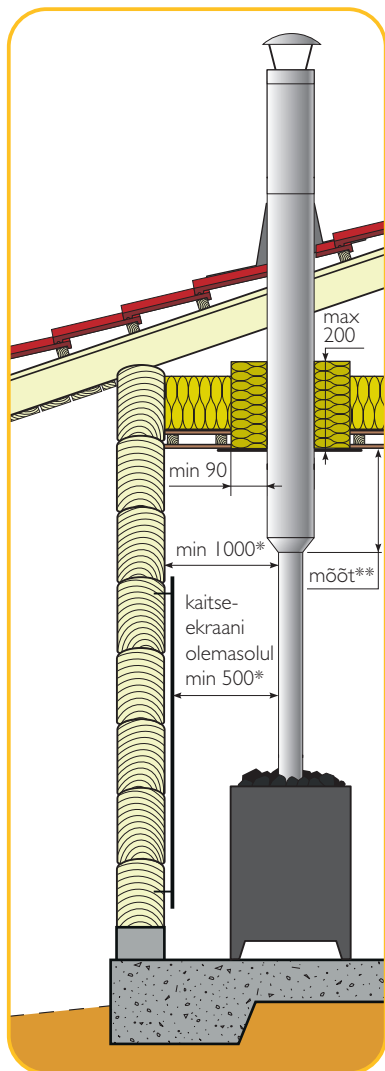

SAUNAKORSTEN

Schiedeli Saunakorsten on lihtsalt paigaldatav terviklahendus, mis on testitud süsteemina ning mis omab kehtivatele euronormidele vastavat CE-märgistust. Sobib ühendamiseks saunakeristega, mille ühendustoru läbimõõt on 115–120 mm.

- Turvaline, testitud korsten.
- Komplektne lahendus – kõik vajalik ainult kahes karbis.
- Kvaliteetne roostevabast terasest sisetoru.
- Ainuke saunakorsten, millel on spetsiaalsest keraamilise kiuga mineraalvillast isolatsioonikiht.
- Poleeritud roostevabast terasest väliskest.
- Ühtlane, ilma ühendusklambriteta välispind.